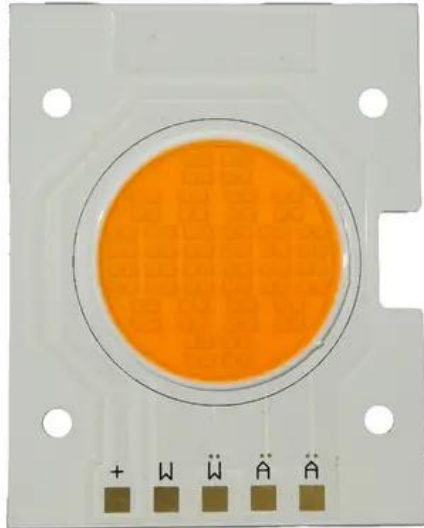

Pcb (LED) AKKU IP Tourlight 200 WW (OCZ200W-W-WW)

Réf. : E6511704
GTIN: 4026397739633

Prix de catalogue: 109.53 €

TVA 19% incl.

Caractéristiques:

Données techniques:

Poids: 0,02 kg

Contenu de la livraison:

Logistique

EAN / GTIN: 4026397739633

Poids: 0,02 kg

Longueur: 0.07 m

Largeur: 0.06 m

Hauteur: 0.01 m