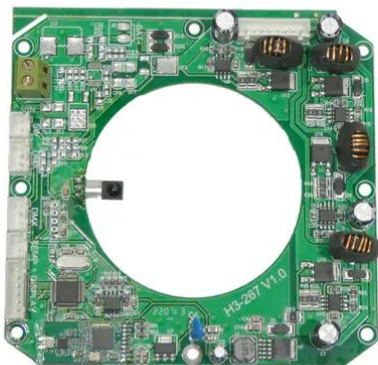

Pcb (Control) AKKU IP Tourlight 200 WW (H3-267 V1.0)

Réf.: E6511700

GTIN: 4026397733310

Pcb (Control) AKKU IP Tourlight 200 WW (H3-267 V1.0)

Réf. : E6511700

GTIN: 4026397733310

Caractéristiques:
