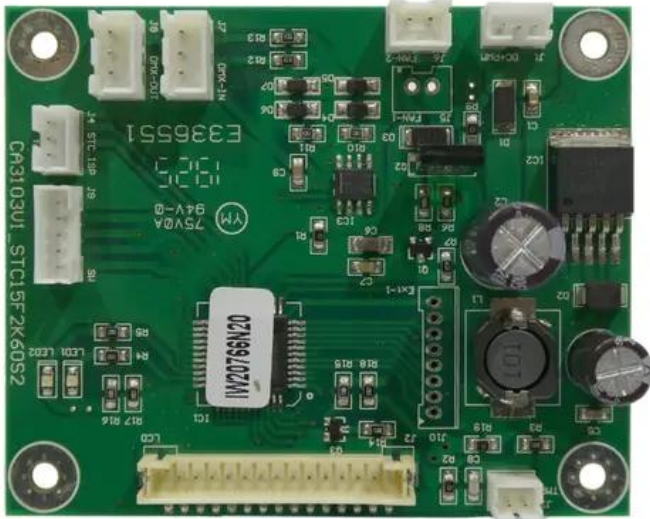

## Pcb (Control) DarkFX Wash 2000

Réf. : E6511690  
GTIN: 4026397731330

---

---