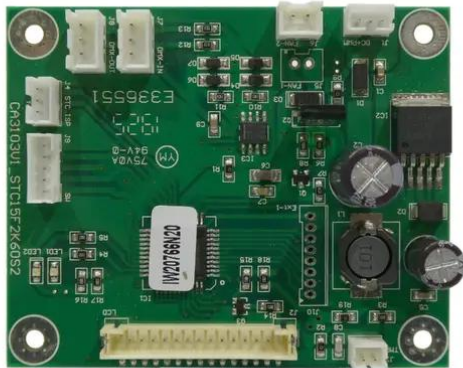

Pcb (Control) DarkFX Wash 2000

Réf. : E6511690
GTIN: 4026397731330

Pcb (Control) DarkFX Wash 2000

Réf. : E6511690
GTIN: 4026397731330

Caractéristiques:
