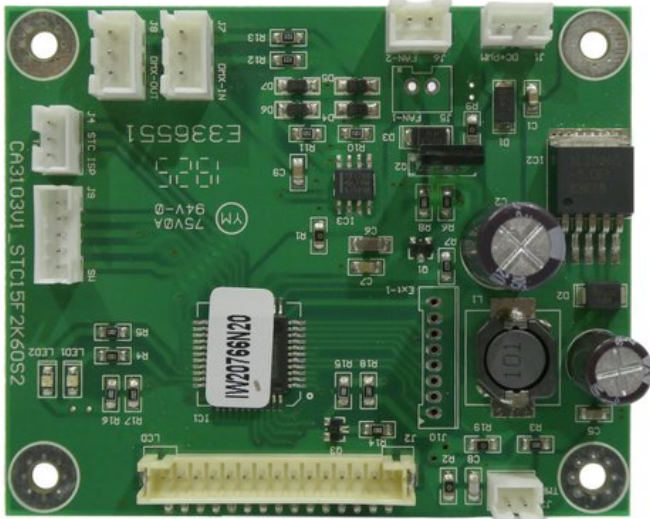

Pcb (Control) DarkFX Wash 2000

Réf. : E6511690
GTIN: 4026397731330

Prix de catalogue: 68.41 €

TVA 19% incl.

Caractéristiques:

Données techniques:

Poids: 30 g

Logistique

EAN / GTIN: 4026397731330

Poids: 0,03 kg

Longueur: 0.08 m

Largeur: 0.07 m

Hauteur: 0.02 m