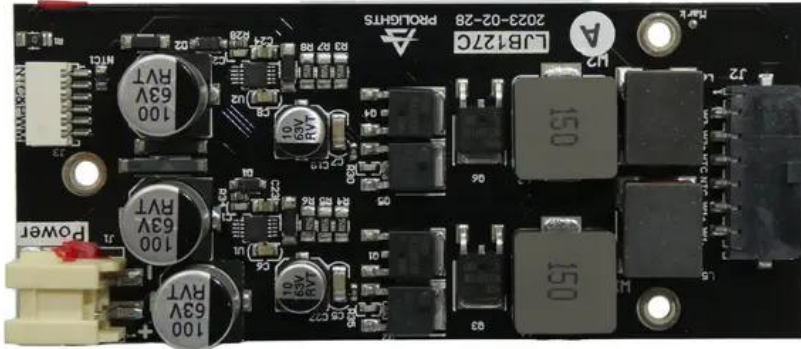

Pcb (LED driver) DMH-380 (LJB127C-A)

Réf. : E6511531
GTIN: 4026397727968

Caractéristiques:

Données techniques:

Poids: 0,05 kg

Contenu de la livraison:

Logistique

EAN / GTIN: 4026397727968
Poids: 0,05 kg
Longueur: 0.10 m
Largeur: 0.04 m
Hauteur: 0.01 m