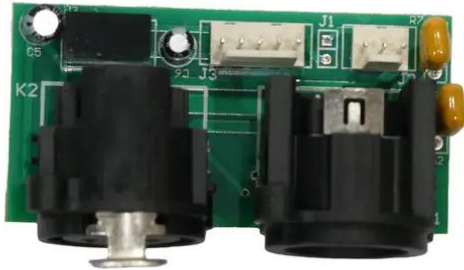

## Pcb (DMX) AF-180

Réf. : E6511425  
GTIN: 4026397724868

---

## Pcb (DMX) AF-180

Réf. : E6511425  
GTIN: 4026397724868