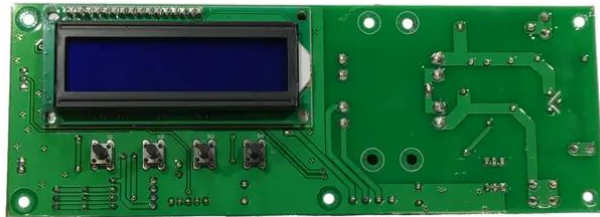

Pcb (Control) AF-180

Réf. : E6511424
GTIN: 4026397724851

Pcb (Control) AF-180

Réf. : E6511424
GTIN: 4026397724851

Caractéristiques:
