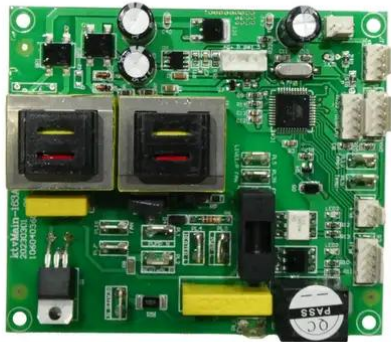

Pcb (Control) NH-20 (ktvMAIN-163)

Réf.: E6511389
GTIN: 4026397724806

Pcb (Control) NH-20 (ktvMAIN-163)

Réf. : E6511389
GTIN: 4026397724806

Caractéristiques:
