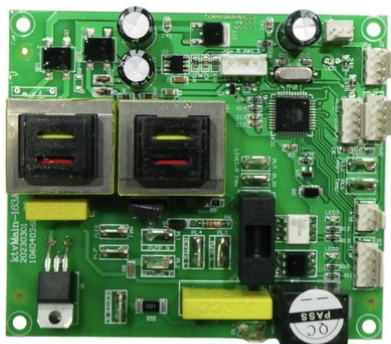

## Pcb (Control) NH-20 (ktvMAIN-163)

Réf.: E6511389  
GTIN: 4026397724806

**Prix de catalogue: 152.11 €**  
TVA 19% incl.

---

## Pcb (Control) NH-20 (ktvMAIN-163)

Réf. : E6511389  
GTIN: 4026397724806

**Caractéristiques:**

---