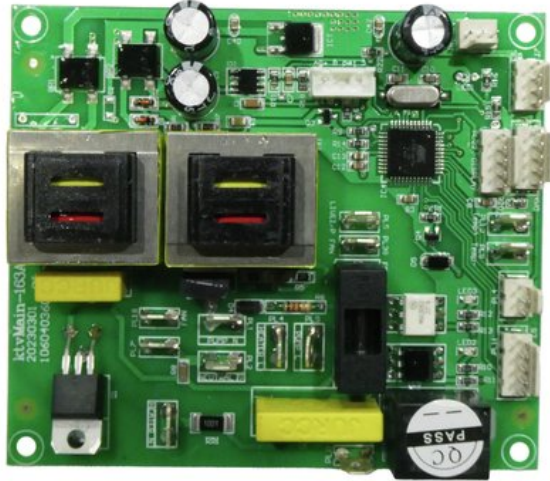

Pcb (Control) NH-20 (ktvMAIN-163)

Réf. : E6511389
GTIN: 4026397724806

Prix de catalogue: 152.11 €

TVA 19% incl.

Caractéristiques:

Données techniques:

Poids: 200 g

Logistique

EAN / GTIN: 4026397724806

Poids: 0,20 kg

Longueur: 0.11 m

Largeur: 0.10 m

Hauteur: 0.03 m