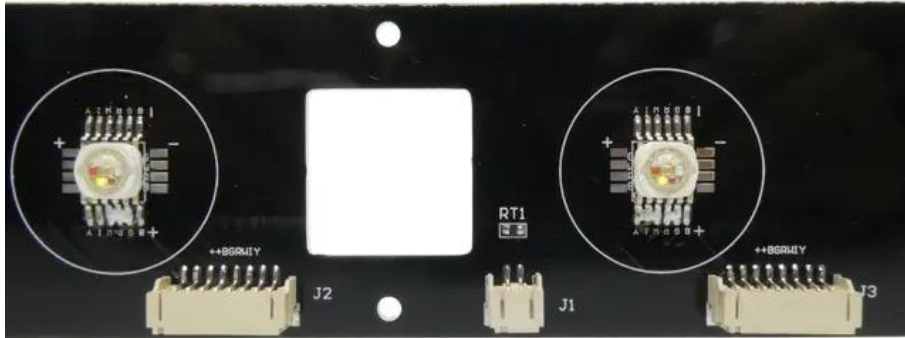

Pcb (LED) LED IP T-PIX 12 HCL (LED6X10W)

Réf. : E6511366
GTIN: 4026397723410

Caractéristiques:

Données techniques:

Poids: 0,12 kg

Contenu de la livraison:

Logistique

EAN / GTIN: 4026397723410
Poids: 0,13 kg
Longueur: 0.46 m
Largeur: 0.06 m
Hauteur: 0.01 m