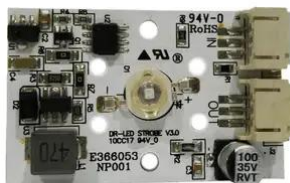

Pcb (LED) LED KLS Scan Pro (CRT_DR_LED_STROBE V3.0 UV_2W)

Réf. : E6511315
GTIN: 4026397723236

Prix de catalogue: 5.55 €
TVA 19% incl.

Pcb (LED) LED KLS Scan Pro (CRT_DR_LED_STROBE V3.0 UV_2W)

Réf. : E6511315
GTIN: 4026397723236