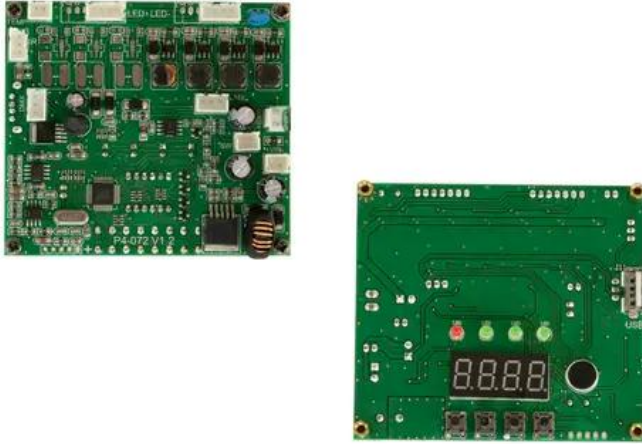

Pcb (Control/Display) AKKU UP-4 Entry QCL (P4-072 V1.2)

Réf. : E6511290
GTIN: 4026397721034

Caractéristiques:

Données techniques:

Poids: 0,06 kg

Contenu de la livraison:

Logistique

EAN / GTIN: 4026397721034
Poids: 0,06 kg
Longueur: 0.09 m
Largeur: 0.08 m
Hauteur: 0.03 m