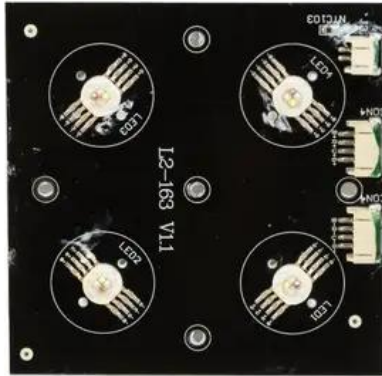

Pcb (LED) AKKU UP-4 Entry QCL Spot (L2-163 V1.1)

Réf. : E6511286
GTIN: 4026397720990

Caractéristiques:

Données techniques:

Poids: 0,04 kg

Contenu de la livraison:

Logistique

EAN / GTIN: 4026397720990

Poids: 0,04 kg

Longueur: 0.09 m

Largeur: 0.09 m

Hauteur: 0.01 m