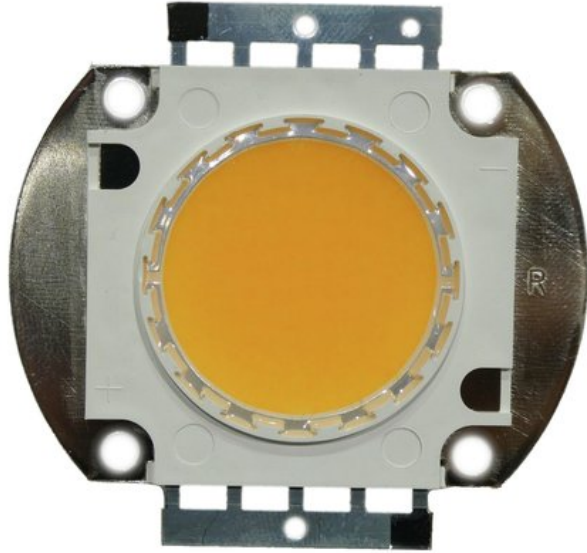

LED COB 100W WW Audience Blinder 2x100W LED COB WW

Réf. : E6511280
GTIN: 4026397732023

Prix de catalogue: 45.07 €

TVA 19% incl.

Caractéristiques:

Données techniques:

Poids: 30 g

Logistique

EAN / GTIN: 4026397732023

Poids: 0,03 kg

Longueur: 0.06 m

Largeur: 0.06 m

Hauteur: 0.01 m