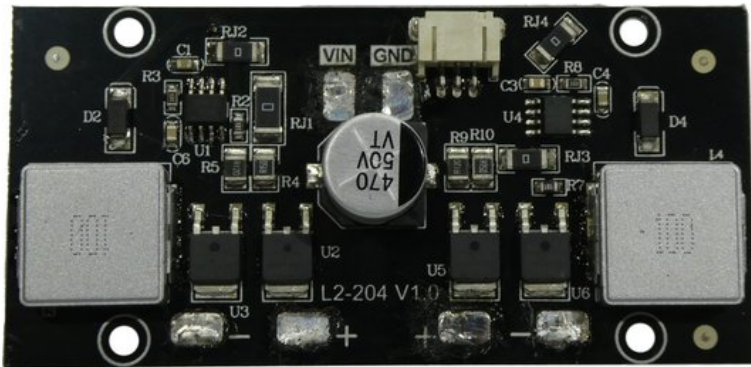

Pcb (LED-driver) Audience Blinder 2x100W LED COB WW (L2-204 V1.0)

Réf. : E6511279
GTIN: 4026397733426

Prix de catalogue: 24.2 €

TVA 19% incl.

Caractéristiques:

Données techniques:

Poids: 50 g

Logistique

EAN / GTIN: 4026397733426

Poids: 0,05 kg

Longueur: 0.10 m

Largeur: 0.04 m

Hauteur: 0.02 m