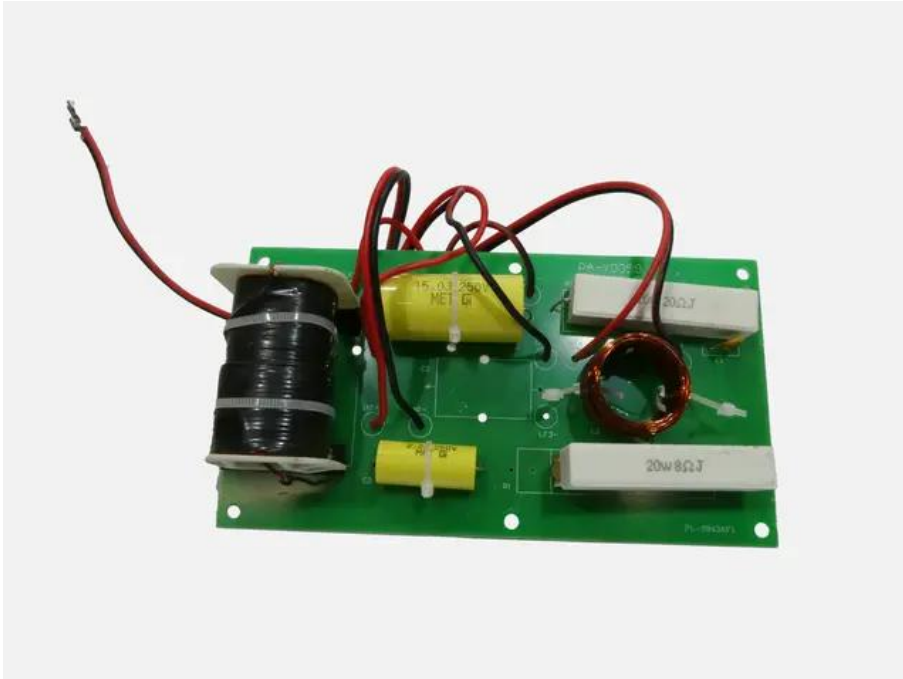

Crossover ODC-244T

Réf. : E6511245
GTIN: 4026397723656

Caractéristiques:

Données techniques:

Poids: 0,50 kg

Contenu de la livraison:

Logistique

EAN / GTIN: 4026397723656

Poids: 0,51 kg

Longueur: 0.18 m

Largeur: 0.10 m

Hauteur: 0.04 m