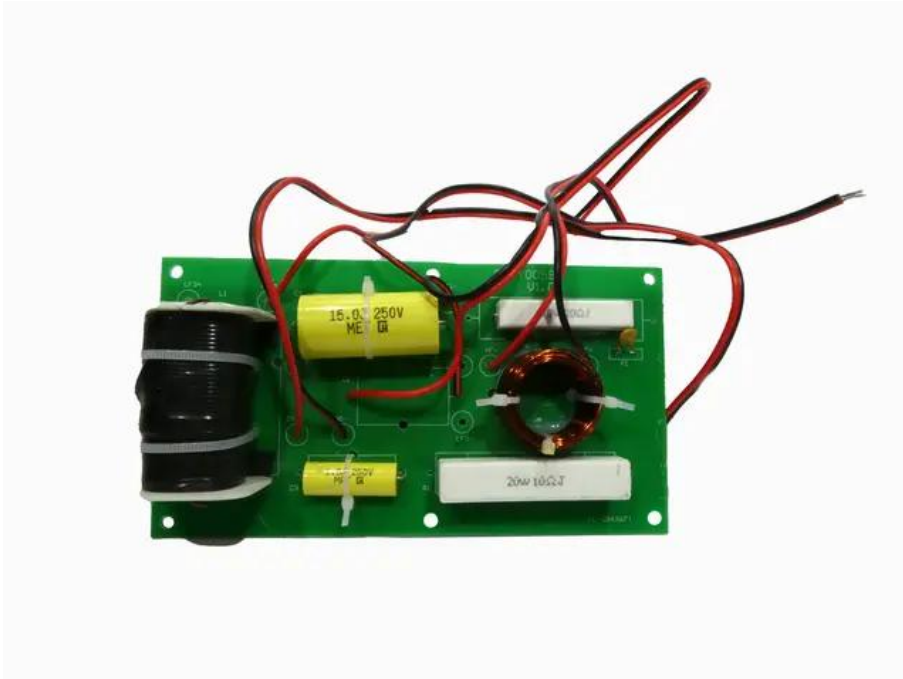

Crossover ODC-224T

Réf. : E6511244
GTIN: 4026397723632

Caractéristiques:

Données techniques:

Poids: 0,47 kg

Contenu de la livraison:

Logistique

EAN / GTIN: 4026397723632
Poids: 0,47 kg
Longueur: 0.18 m
Largeur: 0.10 m
Hauteur: 0.04 m