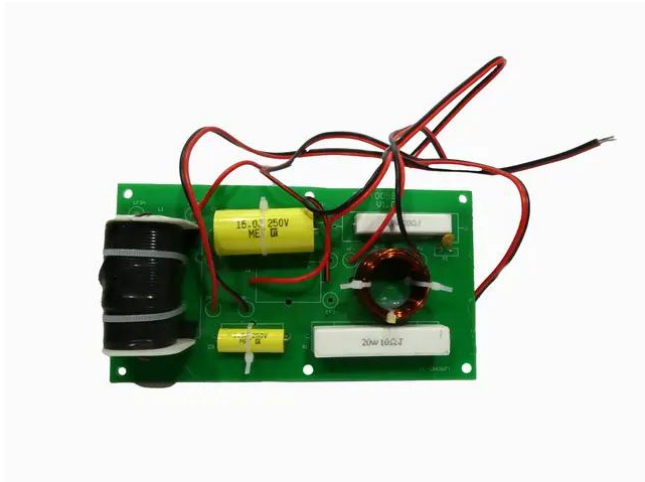

Crossover ODC-224T

Réf. : E6511244
GTIN: 4026397723632

Crossover ODC-224T

Réf. : E6511244
GTIN: 4026397723632

Caractéristiques:
