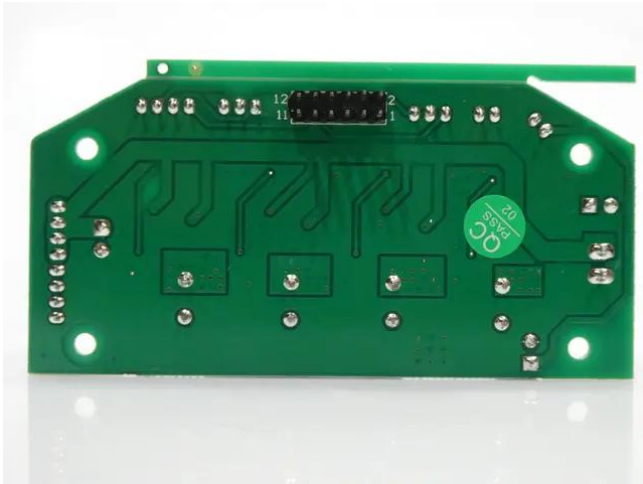

Pcb (Display/Control) CLS-9 QCL (SL-MAIN-TQ18)

Réf.: E6511200
GTIN: 4026397716290

Pcb (Display/Control) CLS-9 QCL (SL-MAIN-TQ18)

Réf. : E6511200
GTIN: 4026397716290

Caractéristiques:
