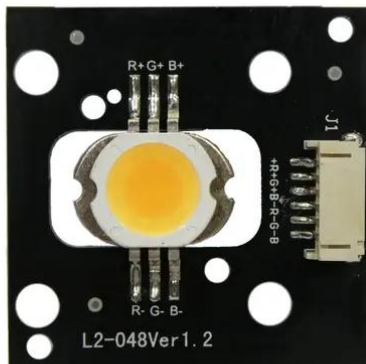

Pcb (LED) CBB-2 COB WW Bar (L2-048Ver1.2)

Réf. : E6511077
GTIN: 4026397713091

Pcb (LED) CBB-2 COB WW Bar (L2-048Ver1.2)

Réf. : E6511077
GTIN: 4026397713091

Caractéristiques:
