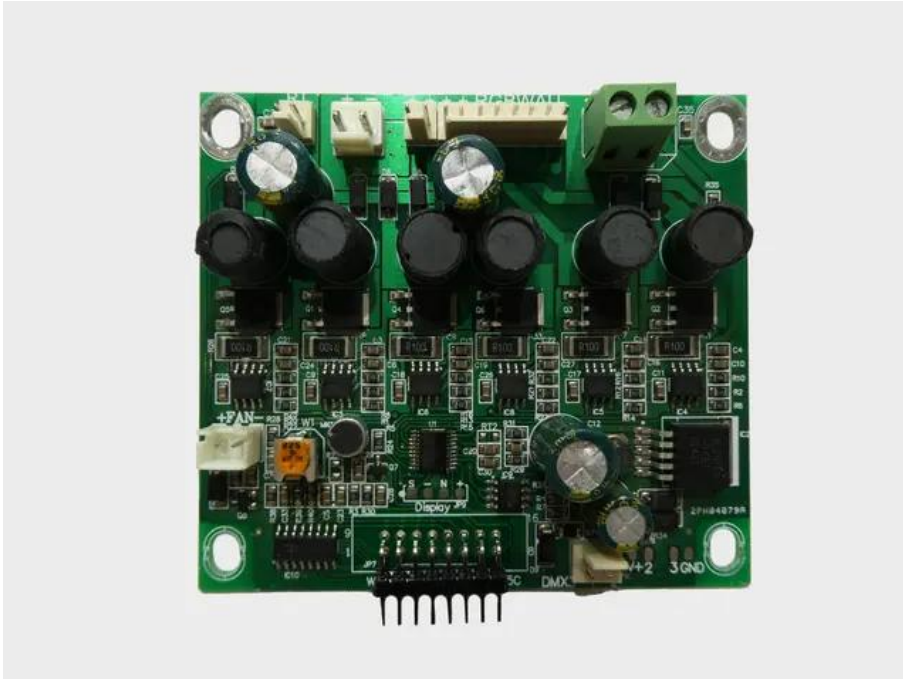

Pcb (Control) PRO Slim PAR-12 MK2 HCL (WM-KP-6136V2A5STF-V5C)

Réf. : E6511046
GTIN: 4026397709056

Caractéristiques:

Données techniques:

Poids: 0,06 kg

Contenu de la livraison:

Logistique

EAN / GTIN: 4026397709056
Poids: 0,07 kg
Longueur: 0.09 m
Largeur: 0.08 m
Hauteur: 0.02 m