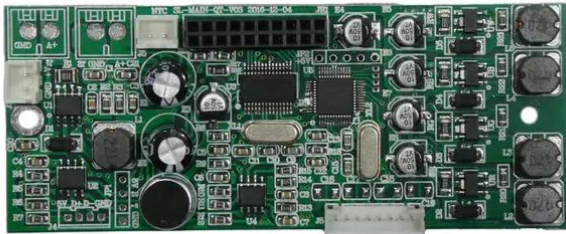

## Pcb (Control) AKKU IP Flat Light SMD sw (SL-MAIN-QT-V03)

Réf. : E6511005  
GTIN: 4026397711783

---

## Pcb (Control) AKKU IP Flat Light SMD sw (SL-MAIN-QT-V03)

Réf. : E6511005  
GTIN: 4026397711783

**Caractéristiques:**

---