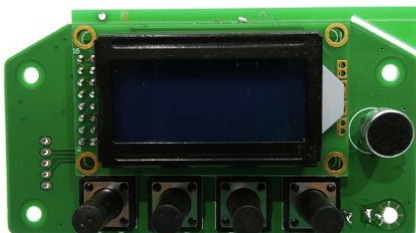

## Pcb (Display) LED Theatre COB 200WW (H3-237 V1.0)

Réf.: E6510983

GTIN: 4026397706727

**Prix de catalogue: 38.65 €**

TVA 19% incl.

---

## Pcb (Display) LED Theatre COB 200WW (H3-237 V1.0)

Réf. : E6510983

GTIN: 4026397706727

**Caractéristiques:**

---