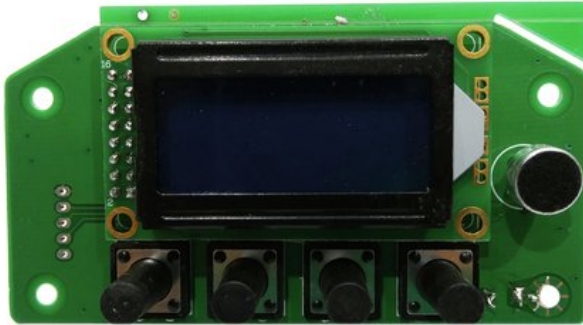

Pcb (Display) LED Theatre COB 200WW (H3-237 V1.0)

Réf. : E6510983
GTIN: 4026397706727

Prix de catalogue: 38.65 €

TVA 19% incl.

Caractéristiques:

Données techniques:

Poids: 50 g

Logistique

EAN / GTIN: 4026397706727

Poids: 0,05 kg

Longueur: 0.09 m

Largeur: 0.05 m

Hauteur: 0.03 m