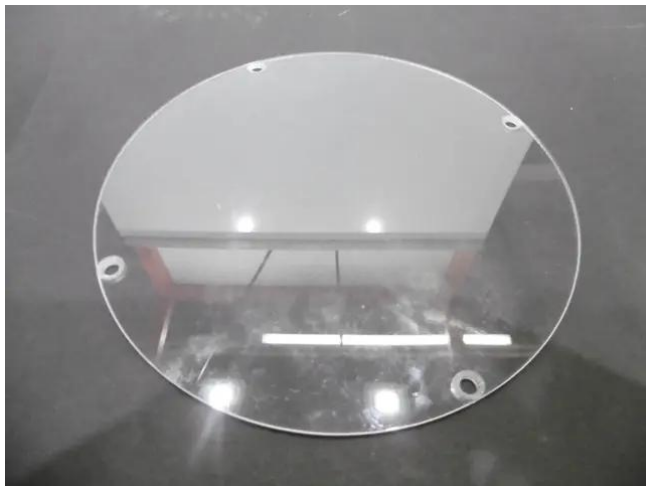

Front plate LED Theatre COB 100 WW

Réf. : E6510979

GTIN: 4026397706482

Prix de catalogue: 12.78 €
TVA 19% incl.

Front plate LED Theatre COB 100 WW

Réf. : E6510979

GTIN: 4026397706482

Caractéristiques:
