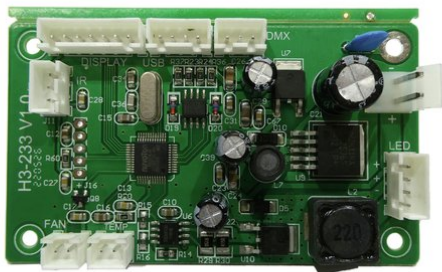

Pcb (Control) LED Theatre COB 100 WW (H3-233V1.0)

Réf.: E6510975

GTIN: 4026397706451

Prix de catalogue: 48.02 €
TVA 19% incl.

Pcb (Control) LED Theatre COB 100 WW (H3-233V1.0)

Réf. : E6510975

GTIN: 4026397706451