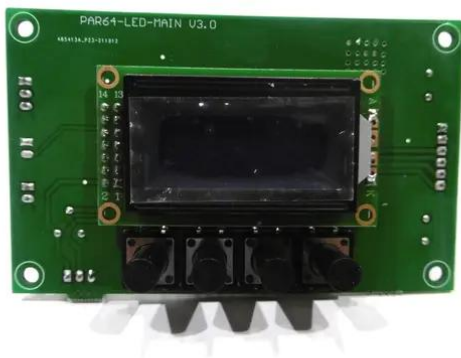

Pcb0 (Display) PFE-100 RGBW (PAR64-LED-MAIN V3.0) MAIN 6 pol

Réf. : E6510972

GTIN: 4026397705775

Pcb0 (Display) PFE-100 RGBW (PAR64-LED-MAIN V3.0) MAIN 6 pol

Réf. : E6510972

GTIN: 4026397705775

Caractéristiques:
