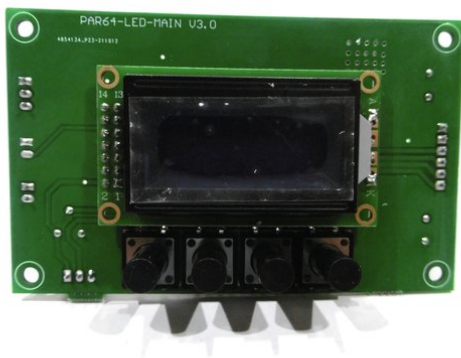

Pcb0 (Display) PFE-100 RGBW (PAR64-LED-MAIN V3.0) MAIN 6 pol

Réf. : E6510972

GTIN: 4026397705775

Prix de catalogue: 61.26 €
TVA 19% incl.

Pcb0 (Display) PFE-100 RGBW (PAR64-LED-MAIN V3.0) MAIN 6 pol

Réf. : E6510972

GTIN: 4026397705775

Caractéristiques: