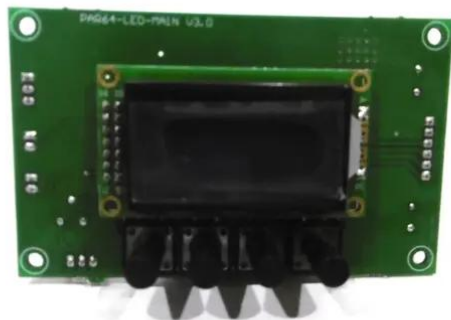

Pcb (Display) LED PLL-480 CW/WW (PAR64-LED-MAIN V3.0) MAIN 6 pol

Réf.: E6510970

GTIN: 4026397705768

Pcb (Display) LED PLL-480 CW/WW (PAR64-LED-MAIN V3.0) MAIN 6 pol

Réf. : E6510970

GTIN: 4026397705768

Caractéristiques:
