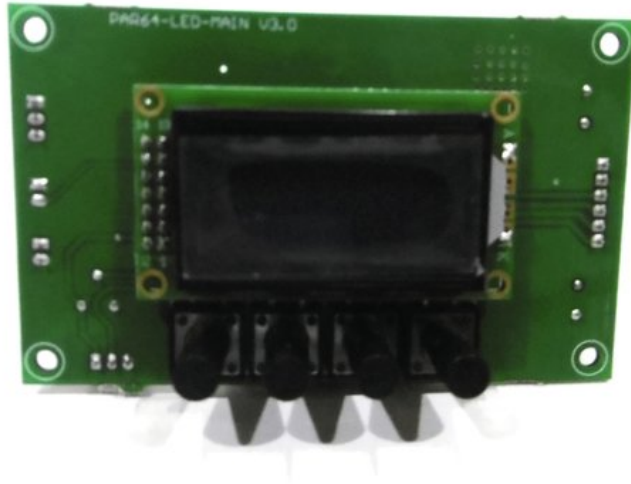

Pcb (Display) LED PLL-480 CW/WW (PAR64-LED-MAIN V3.0) MAIN 6 pol

Réf. : E6510970
GTIN: 4026397705768

Prix de catalogue: 70.69 €

TVA 19% incl.

Caractéristiques:

Données techniques:

Poids: 60 g

Logistique

EAN / GTIN: 4026397705768

Poids: 0,07 kg

Longueur: 0.10 m

Largeur: 0.06 m

Hauteur: 0.04 m