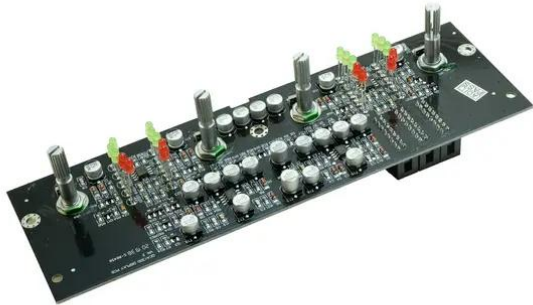

Pcb (Display) QCA-10000MK2

Réf. : E6510952
GTIN: 4026397709148

Pcb (Display) QCA-10000MK2

Réf. : E6510952
GTIN: 4026397709148

Caractéristiques:
