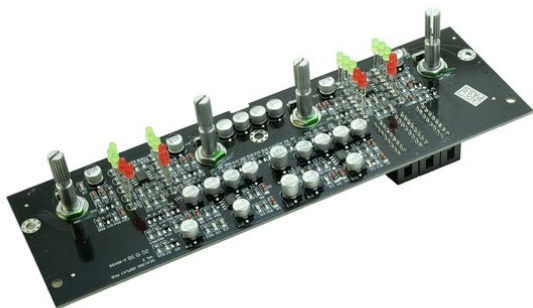

Pcb (Display) QCA-10000MK2

Réf. : E6510952
GTIN: 4026397709148

Prix de catalogue: 54.98 €
TVA 19% incl.

Pcb (Display) QCA-10000MK2

Réf. : E6510952
GTIN: 4026397709148

Caractéristiques: