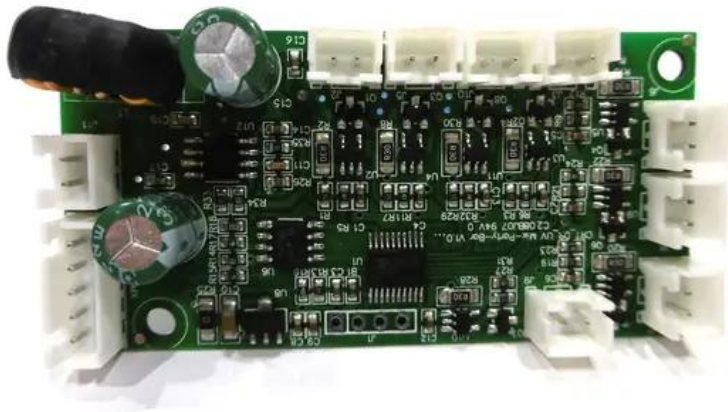

Pcb (Driver/UV-LED) KLS Scan Next FX (CRT_DR_UV Mix-Party-Bar V1.0)

Réf. : E6510933
GTIN: 4026397698077

Prix de catalogue: 24.03 €

TVA 19% incl.

Caractéristiques:

Données techniques:

Poids: 0,02 kg

Contenu de la livraison:

Logistique

EAN / GTIN: 4026397698077

Poids: 0,02 kg

Longueur: 0.07 m

Largeur: 0.04 m

Hauteur: 0.02 m