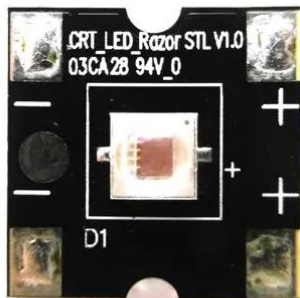

Pcb (LED/red) Laser Derby MK2

Réf. : E6510917
GTIN: 4026397697827

Pcb (LED/red) Laser Derby MK2

Réf. : E6510917
GTIN: 4026397697827

Caractéristiques:
