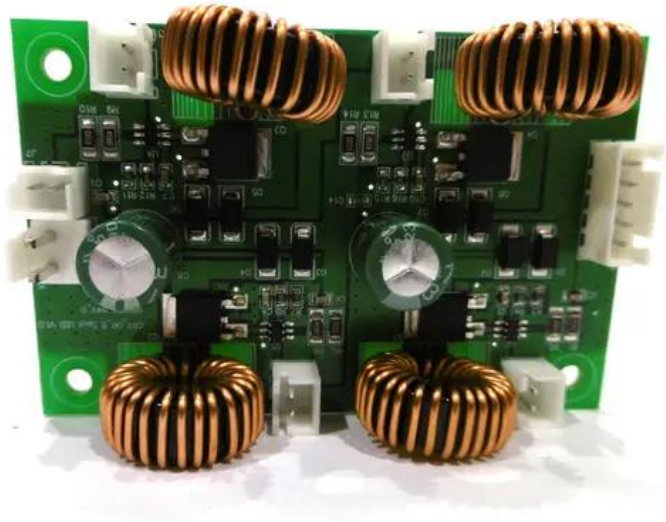

Pcb (LED driver) Laser Derby MK2

Réf. : E6510916
GTIN: 4026397697896

Caractéristiques:

Données techniques:

Poids: 0,06 kg

Contenu de la livraison:

Logistique

EAN / GTIN: 4026397697896
Poids: 0,06 kg
Longueur: 0.08 m
Largeur: 0.05 m
Hauteur: 0.02 m