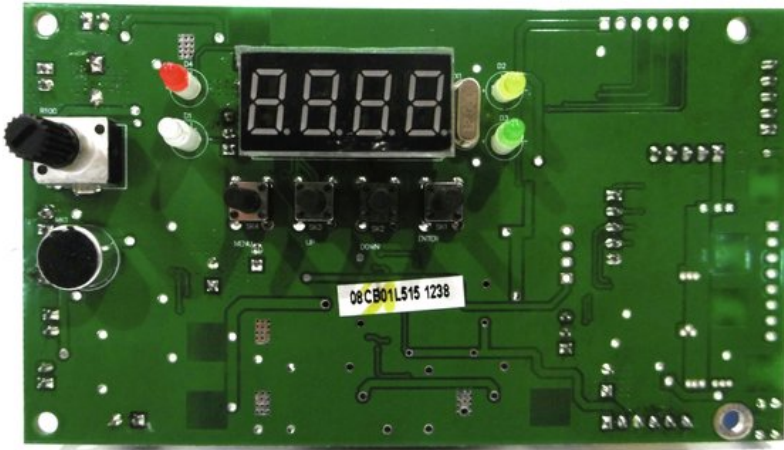

## Pcb (Control) Laser Derby MK2

Réf. : E6510915  
GTIN: 4026397698107

---

**Prix de catalogue: 26.2 €**  
TVA 19% incl.

---

### Données techniques:

Poids: 50 g

---

---