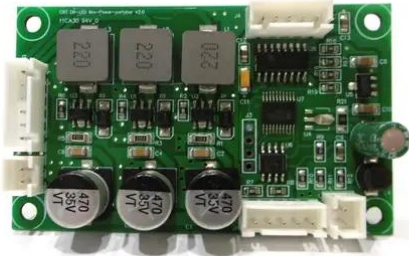

Pcb (Driver/Driver) KLS Scan Next FX (CRT DR-LED MIX PARTYBAR V2.0)

Réf. : E6510889
GTIN: 4026397698046

Pcb (Driver/Driver) KLS Scan Next FX (CRT DR-LED MIX PARTYBAR V2.0)

Réf. : E6510889
GTIN: 4026397698046