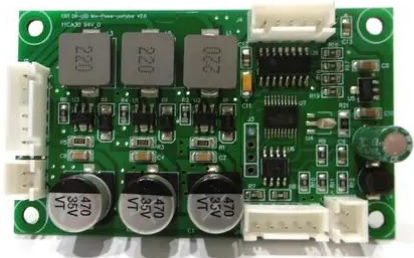

Pcb (Driver/Driver) KLS Scan Next FX (CRT DR-LED MIX PARTYBAR V2.0)

Réf. : E6510889
GTIN: 4026397698046

Prix de catalogue: 136.61 €
TVA 19% incl.

Pcb (Driver/Driver) KLS Scan Next FX (CRT DR-LED MIX PARTYBAR V2.0)