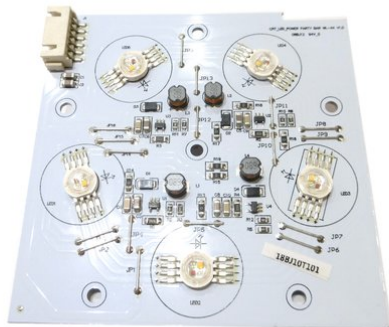

## Pcb (LED) LED KLS-902 Next (CRT\_LED\_POWER PARTY BAR WL-44 V1.0)

Réf. : E6510772  
GTIN: 4026397675528

**Prix de catalogue: 16.49 €**  
TVA 19% incl.

---

## Pcb (LED) LED KLS-902 Next (CRT\_LED\_POWER PARTY BAR WL-44 V1.0)

Réf. : E6510772  
GTIN: 4026397675528