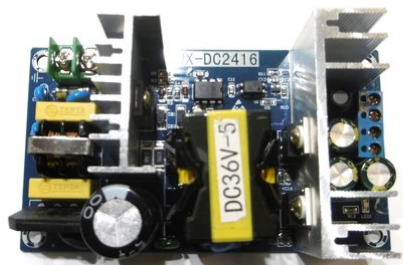

## Pcb (Power supply) PAS-208A MK3 (SP200)

Réf.: E6510745

GTIN: 4026397675160

**Prix de catalogue: 52.23 €**  
TVA 19% incl.

---

## Pcb (Power supply) PAS-208A MK3 (SP200)

Réf. : E6510745

GTIN: 4026397675160

**Caractéristiques:**

---