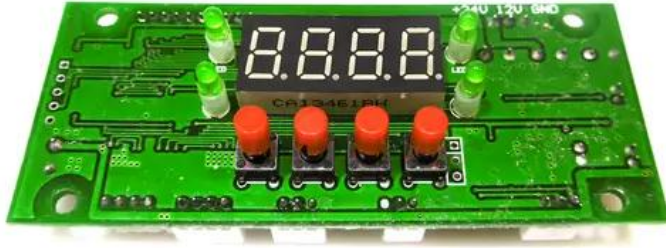

PCB (Display) LED TMH-46 Moving-Head Wash (X-Y-1135B)

Réf. : E6510725
GTIN: 4026397673340

Caractéristiques:

Données techniques:

Poids: 0,03 kg

Contenu de la livraison:

Logistique

EAN / GTIN: 4026397673340
Poids: 0,03 kg
Longueur: 0.09 m
Largeur: 0.04 m
Hauteur: 0.03 m