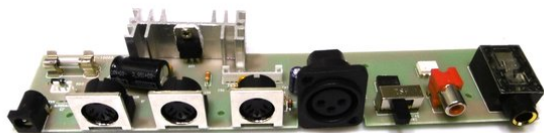

Pcb (Connections) DMX Scene Setter Controller (CL-224A REV A)

Réf. : E6510581
GTIN: 4026397666151

Prix de catalogue: 24.74 €
TVA 19% incl.

Pcb (Connections) DMX Scene Setter Controller (CL-224A REV A)

Réf. : E6510581
GTIN: 4026397666151