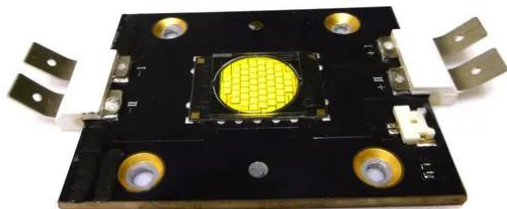

## LED COB 600W CW SL-600 (TX-5266W600FC120)

Réf. : E6510535  
GTIN: 4026397661965

---

## LED COB 600W CW SL-600 (TX-5266W600FC120)

Réf. : E6510535  
GTIN: 4026397661965

**Caractéristiques:**

---