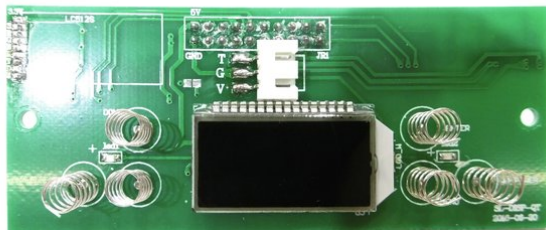

Pcb (Display) AKKU LP-20

Réf. : E6510437
GTIN: 4026397661477

Prix de catalogue: 98.96 €
TVA 19% incl.

Pcb (Display) AKKU LP-20

Réf. : E6510437
GTIN: 4026397661477

Caractéristiques:
