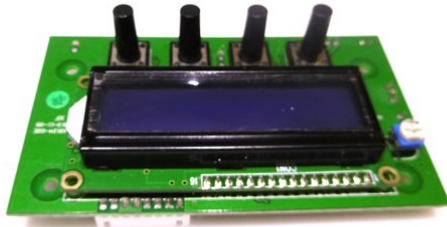

## Pcb (Display) IP PAD (LA3124-02E)

Réf. : E6510435  
GTIN: 4026397659320

**Prix de catalogue: 95.3 €**  
TVA 19% incl.

---

## Pcb (Display) IP PAD (LA3124-02E)

Réf. : E6510435  
GTIN: 4026397659320

**Caractéristiques:**

---