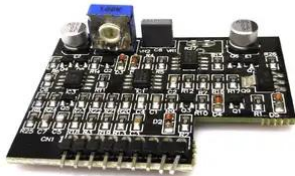

Pcb (Control) QCA-6400

Réf. : E6510425
GTIN: 4026397661668

Pcb (Control) QCA-6400

Réf. : E6510425
GTIN: 4026397661668

Caractéristiques:
