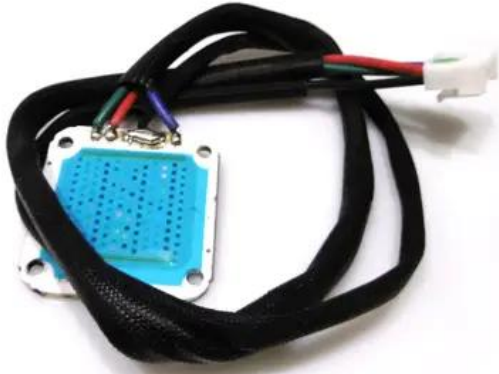

LED COB 100W RGB (LIGHTEN Tp)

Réf. : E6510373
GTIN: 4026397657470

Caractéristiques:

Données techniques:

Poids: 0,06 kg

Contenu de la livraison:

Logistique

EAN / GTIN: 4026397657470
Poids: 0,06 kg
Longueur: 0.11 m
Largeur: 0.09 m
Hauteur: 0.01 m