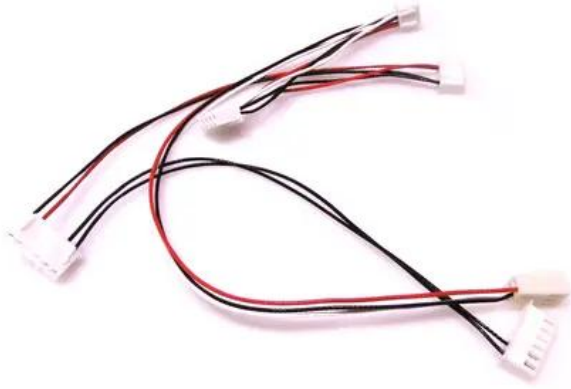

Cable (control) LED Umbrella 95/140

Réf. : E6510368
GTIN: 4026397657401

Caractéristiques:

Données techniques:

Poids: 0,01 kg

Contenu de la livraison:

Logistique

EAN / GTIN: 4026397657401
Poids: 0,01 kg
Longueur: 0.10 m
Largeur: 0.05 m
Hauteur: 0.01 m